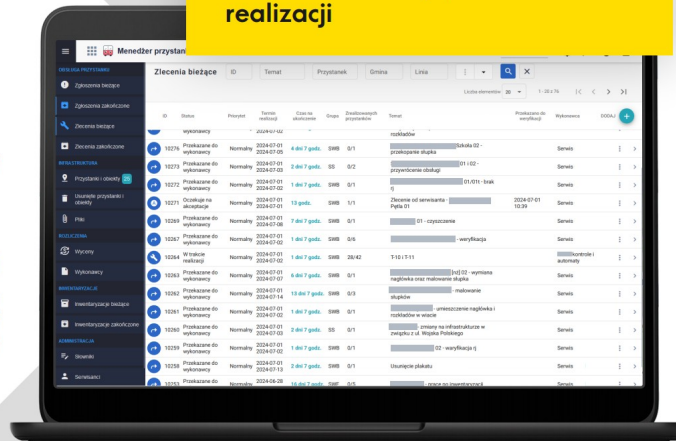

System zarządzania infrastrukturą przystankową

Płynny przepływ dokumentów on-line

Dokumentacja, zlecenia, zgłoszenia, wyceny oraz statusy realizacji w jednym miejscu.

System umożliwia przyjmowanie zgłoszeń oraz tworzenie na ich podstawie zleceń. Statusy realizacji, notatki z uwagami, wyceny podwykonawców są dostępne w podglądzie zgłoszenia i zlecenia.

lista zleceń bieżących ze statusami realizacji