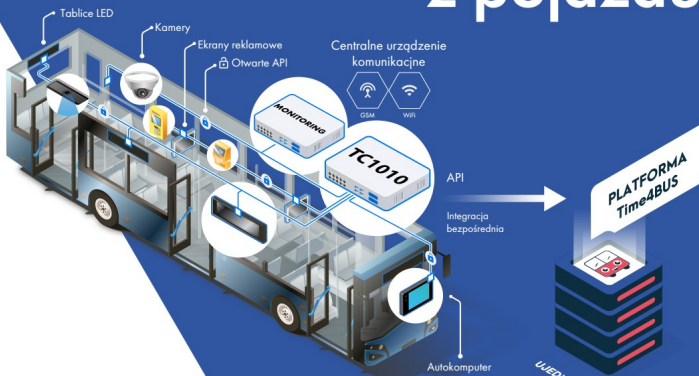

System umożliwia przyjmowanie zgłoszeń oraz tworzenie na ich podstawie zleceń. Statusy realizacji, notatki z uwagami, wyceny podwykonawców są dostępne w podglądzie zgłoszenia i zlecenia.

lista zleceń bieżących ze statusami realizacji

[PrezentacjaZTM_ZarzadzaniInfrastrukturaTime4BUS](#)

System telemetrii i diagnostyki

Telemetria z urządzeń z pojazdu

Szerokie możliwości integracyjne

System umożliwia współpracę z zewnętrznymi systemami monitoringu.

Możliwe modele integracji z innymi producentami monitoringu:

1. **integracja bezpośrednia** komunikacja z centralnym urządzeniem komunikacyjnym Time4BUS TC1010
2. **integracja pośrednia** z wykorzystaniem urządzenia oraz serwera dostawcy