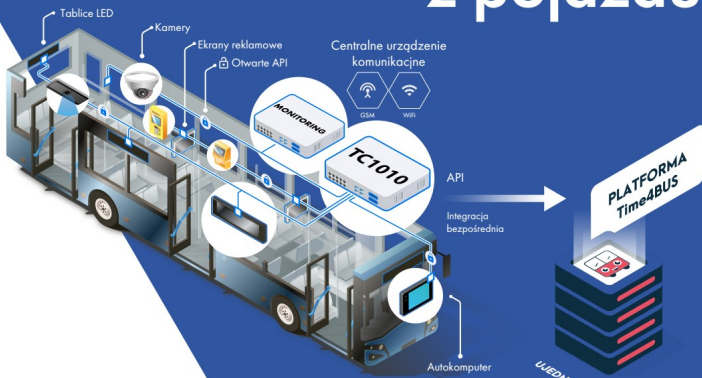

System umożliwia przyjmowanie zgłoszeń oraz tworzenie na ich podstawie zleceń. Statusy realizacji, notatki z uwagami, wyceny podwykonawców są dostępne w podglądzie zgłoszenia i zlecenia.

lista zleceń bieżących ze statusami realizacji

[PrezentacjaZTM_ZarzadzaniInfrastrukturaTime4BUS](#)

System telemetrii i diagnostyki

Telemetria z urządzeń z pojazdu

Szerokie możliwości integracyjne

System umożliwia współpracę z zewnętrznymi systemami monitoringu.

Możliwe modele integracji z innymi producentami monitoringu:

1. integracja bezpośrednia komunikacja z centralnym urządzeniem komunikacyjnym Time4BUS TC1010
2. integracja pośrednia z wykorzystaniem urządzenia oraz serwera dostawcy