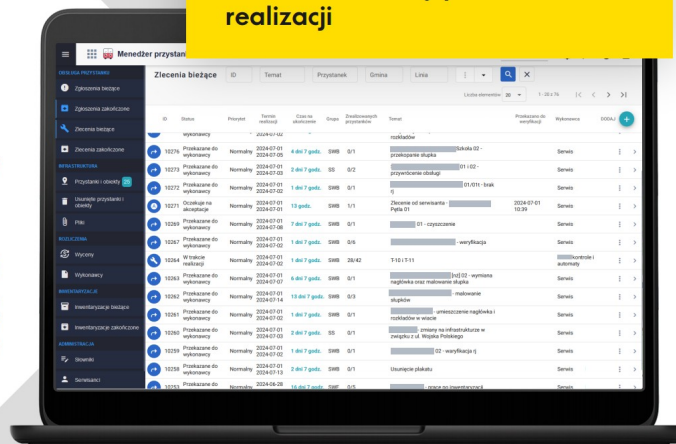

System zarządzania infrastrukturą przystankową

Płynny przepływ dokumentów on-line

Dokumentacja, zlecenia, zgłoszenia, wyceny oraz statusy realizacji w jednym miejscu.

System umożliwia przyjmowanie zgłoszeń oraz tworzenie na ich podstawie zleceń. Statusy realizacji, notatki z uwagami, wyceny podwykonawców są dostępne w podglądzie zgłoszenia i zlecenia.

lista zleceń bieżących ze statusami realizacji