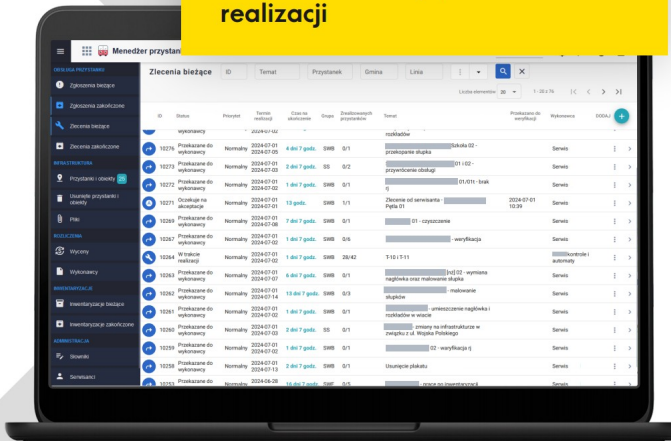

System zarządzania infrastrukturą przystankową

Płynny przepływ dokumentów on-line

Dokumentacja, zlecenia, zgłoszenia, wyceny oraz statusy realizacji w jednym miejscu.

System umożliwia przyjmowanie zgłoszeń oraz tworzenie na ich podstawie zleceń. Statusy realizacji, notatki z uwagami, wyceny podwykonawców są dostępne w podglądzie zgłoszenia i zlecenia.

lista zleceń bieżących ze statusami realizacji