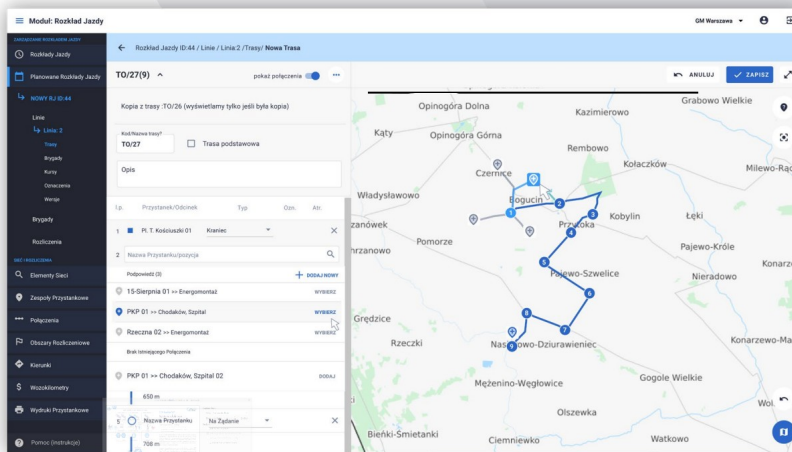

Projektowanie trasy linii na mapie