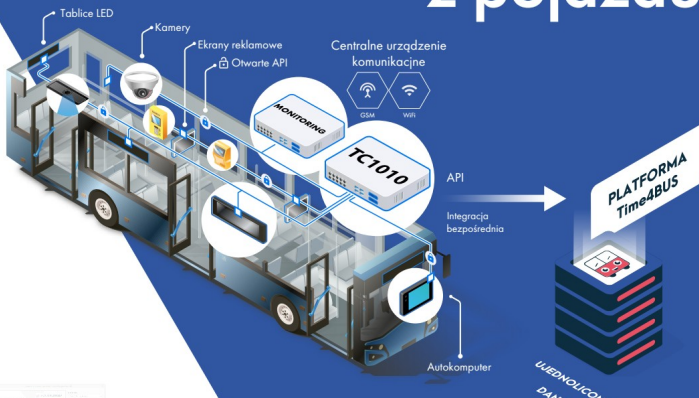

System umożliwia przyjmowanie zgłoszeń oraz tworzenie na ich podstawie zleceń. Statusy realizacji, notatki z uwagami, wyceny podwykonawców są dostępne w podglądzie zgłoszenia i zlecenia.

lista zleceń bieżących ze statusami realizacji

[PrezentacjaZTM_ZarządzanieInfrastrukturaTime4BUS](#)

System telemetrii i diagnostyki

Telemetria z urządzeń z pojazdu

Szerokie możliwości integracyjne

System umożliwia współpracę z zewnętrznymi systemami monitoringu.

Możliwe modele integracji z innymi producentami monitoringu:

1. integracja bezpośrednia komunikacja z centralnym urządzeniem komunikacyjnym Time4BUS TC1010
2. integracja pośrednia z wykorzystaniem urządzenia oraz serwera dostawcy