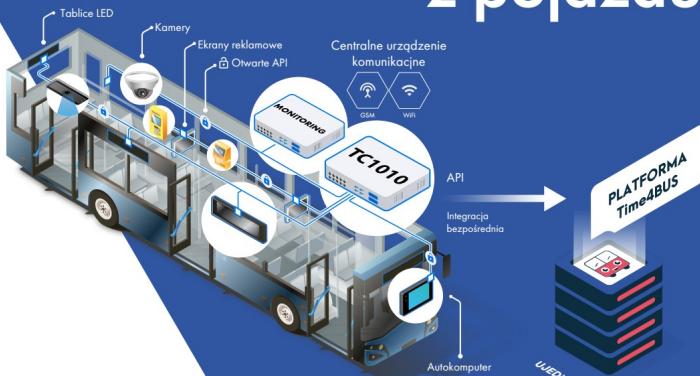

System umożliwia przyjmowanie zgłoszeń oraz tworzenie na ich podstawie zleceń. Statusy realizacji, notatki z uwagami, wyceny podwykonawców są dostępne w podglądzie zgłoszenia i zlecenia.

lista zleceń bieżących ze statusami realizacji

[PrezentacjaZTM_ZarzadzaniInfrastrukturaTime4BUS](#)

System telemetrii i diagnostyki

Telemetria z urządzeń z pojazdu

Szerokie możliwości integracyjne

System umożliwia współpracę z zewnętrznymi systemami monitoringu.

Możliwe modele integracji z innymi producentami monitoringu:

1. **integracja bezpośrednia** komunikacja z centralnym urządzeniem komunikacyjnym Time4BUS TC1010
2. **integracja pośrednia** z wykorzystaniem urządzenia oraz serwera dostawcy

[PrezentacjaTelemetriaTime4BUS](#)
[PresentationTelemetryTime4BUS](#)

System kontroli trzeźwości

Historia kontroli

Lista pogrupowana według pojazdów. W szczegółowym widoku pojazdu wyświetlany jest przebieg wszystkich kontroli z podziałem na różne parametry.